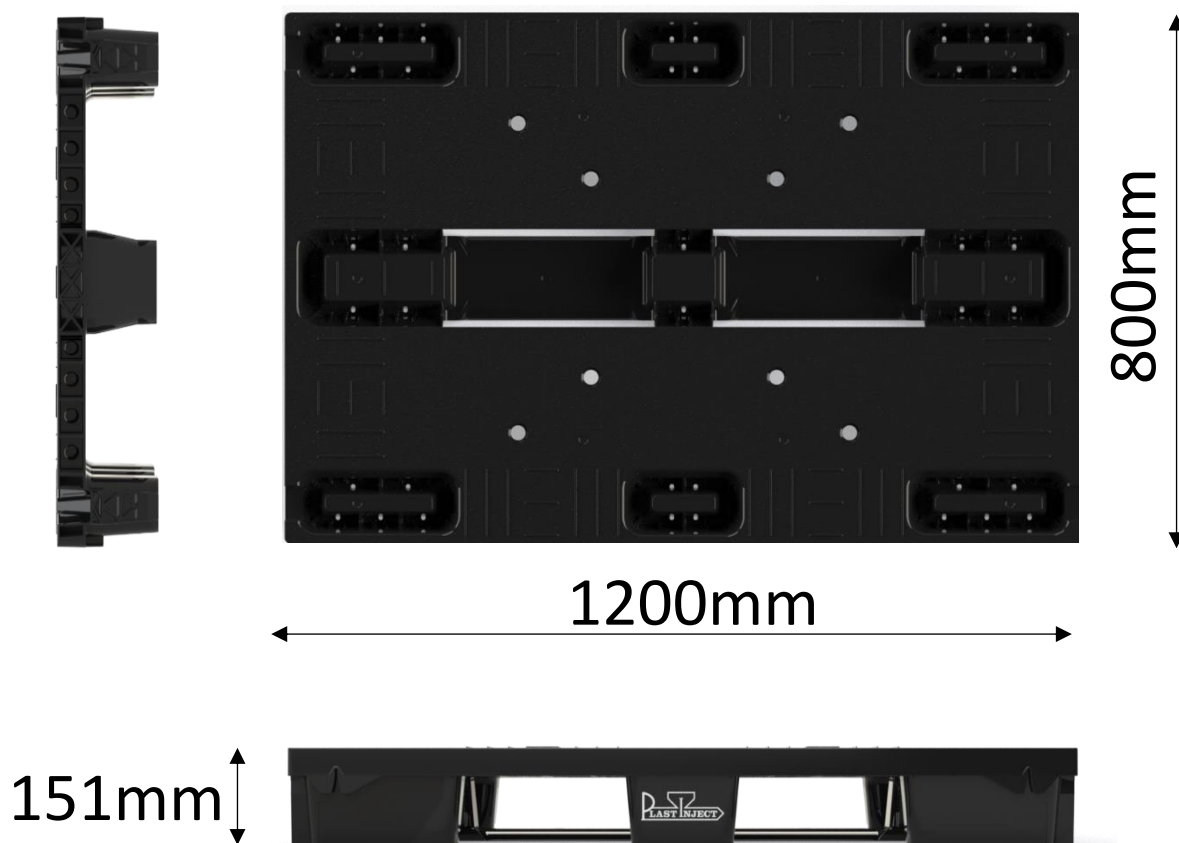

Plastpall

1200x800

Mått & Vikt

Dimension: 1200x800x151

Vikt Ca 14kg

Maxlast: Beroende på material upp till 1200kg

Staplingsbar upp till 24 st vid maxhöjd 2500mm

Plus

- 100% Återvinnbar
- Låg miljöpåverkan
- Lång livslängd tack vare sin unikt stabila konstruktion
- Upp till 25% kostnadsbesparing på returtransporter jämfört med standard EUR Pall
- Konstant vikt oavsett förvaring och hantering
- Hög friktion på lastplan tack vare unik geometriutformning
- Möjlighet till företagsspecifik märkning (option)
- Möjlighet till RFID för spårbarhet och leveranskontroll (option)
- Möjlighet till friktionselement även på undersidan mot tex truckgafflar (option)